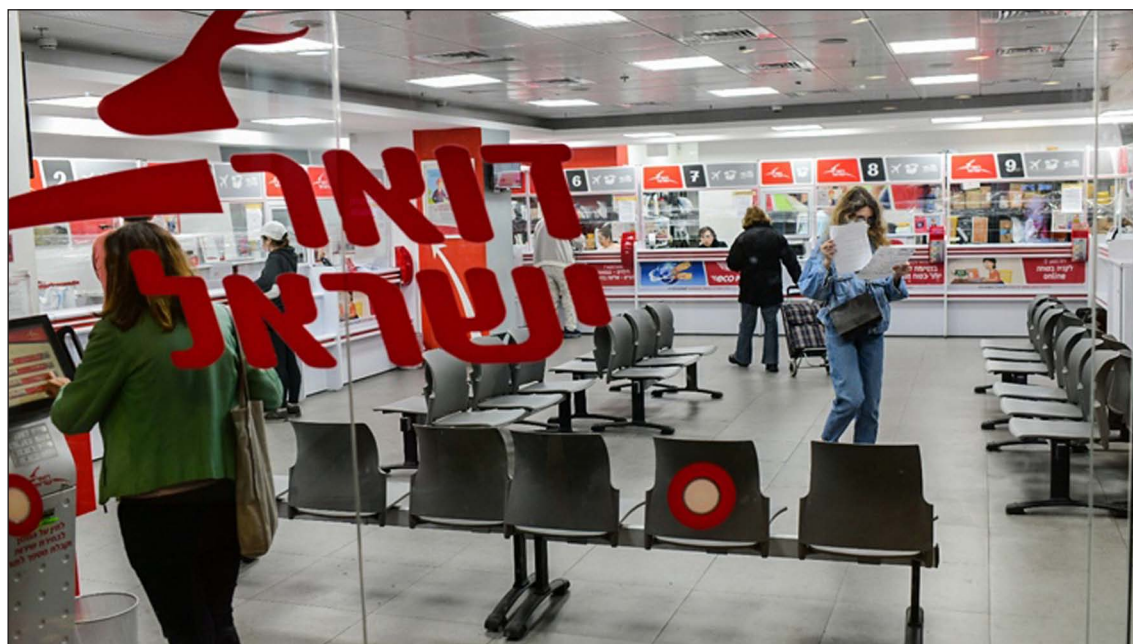

SOMMAIRE

Le mot du président	JEAN-PAUL DANON	4
Le coin des variétés et curiosités	CHRISTIAN DANIEL ABRAVANEL	5
Timbres taxe au temps du Mandat (3 ^e série)	HOWARD ROTTERDAM	6
Courriers de 1948 – 1949 au tarif des imprimés retournés et taxés	E. KROFT	14
Quand chantaient les sirènes de Moscou	DAVID AVZARADEL	18
L'exposition de propagande antisémite <i>'Der ewige Jude</i>	CHRISTIAN DANIEL ABRAVANEL	24
Le courrier des lecteurs		26
10 questions à ...	JEAN CLAUDE FLAMANT	30
Extrait du guide de la Poste de Palestine – 1948		31
Partie vers la Palestine , elle arrive en Israël		32

Les articles sont publiés sous la responsabilité de leur auteur.

*Israël à l'heure du Coronavirus.
Selon la légende qui accompagnait cette photo en provenance d'un site d'actualités israélien, Israel today :
Lorsque le bureau de poste israélien est vide, vous savez que la fin des temps est arrivée.*